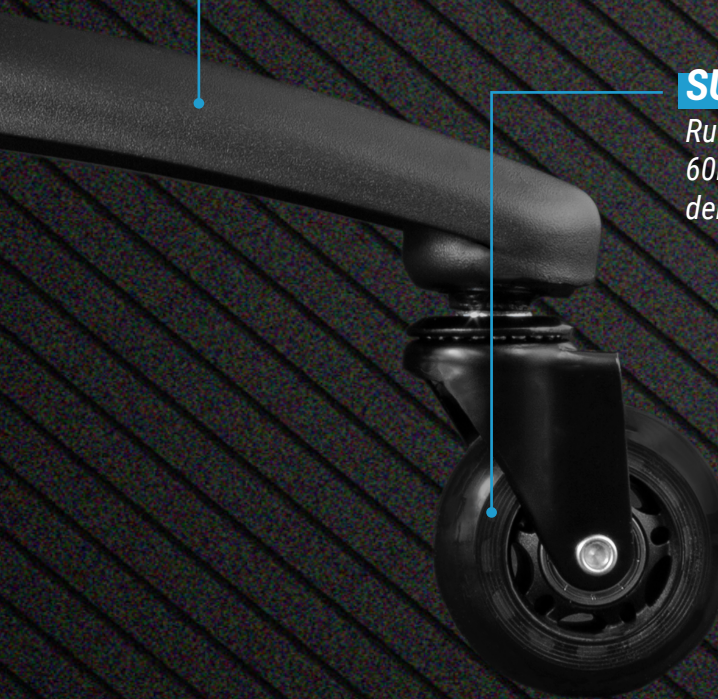

DEEP COMMAND II

COJÍN LUMBAR

*Ajustables para mayor
comodidad*

AIR EFFECT

*Tejido transpirable de Polipiel PU
con estilo fibra de carbono*

ACOLCHADO

*Asiento y respaldo tapizados y
acolchados con doble costura*

REPOSABRAZOS AJUSTABLE

Elige entre tres posiciones para ajustar a tu gusto el reposabrazos

REPOSABRAZOS AJUSTABLE

Coloca los reposabrazos a la altura más cómoda que necesites

INCLINACIÓN COMPLETA

Puedes inclinar el asiento hasta 180°

COJÍN CERVICAL

Para mayor comodidad

BASE

Estructura de metal para aguantar más peso

SURFACE PROTECT

Ruedas de silicona negra de 60mm que protegen los suelos delicados

DEEP COMMAND II

ESPECIFICACIONES

Tapizado	Polipiel PU estilo fibra de carbono para un acabado deportivo, gran resistencia y transpirable gracias a su diseño "Air Effect" que incrementa la circulación del aire
Base	Pié de metal con superficie antideslizante
Acolchado	Asiento y respaldo tapizados acolchados con doble costura
Reposabrazos	Superficie 2D PU, ajustables horizontalmente y en altura
Asiento	Ergonómico, con cojines graduales
Cojines	Lumbar y cervical
Estructura	PVC color negro inyectado en resina de alta resistencia
Mecanismos	Sistema de elevación ajustable Sistema de inclinación 90° - 180°
Ruedas	5 ruedas "Surface Protect" de silicona negra de 60mm que protegen suelos delicados (parquet y tarima flotante)
Altura máxima	77 x 68 x 124 cm (ancho x fondo x alto)
Altura asiento	134cm
Altura brazo/suelo	61 - 68cm
Peso	20Kg
Part Number	COO-DGMOB03
EAN	8436556143823