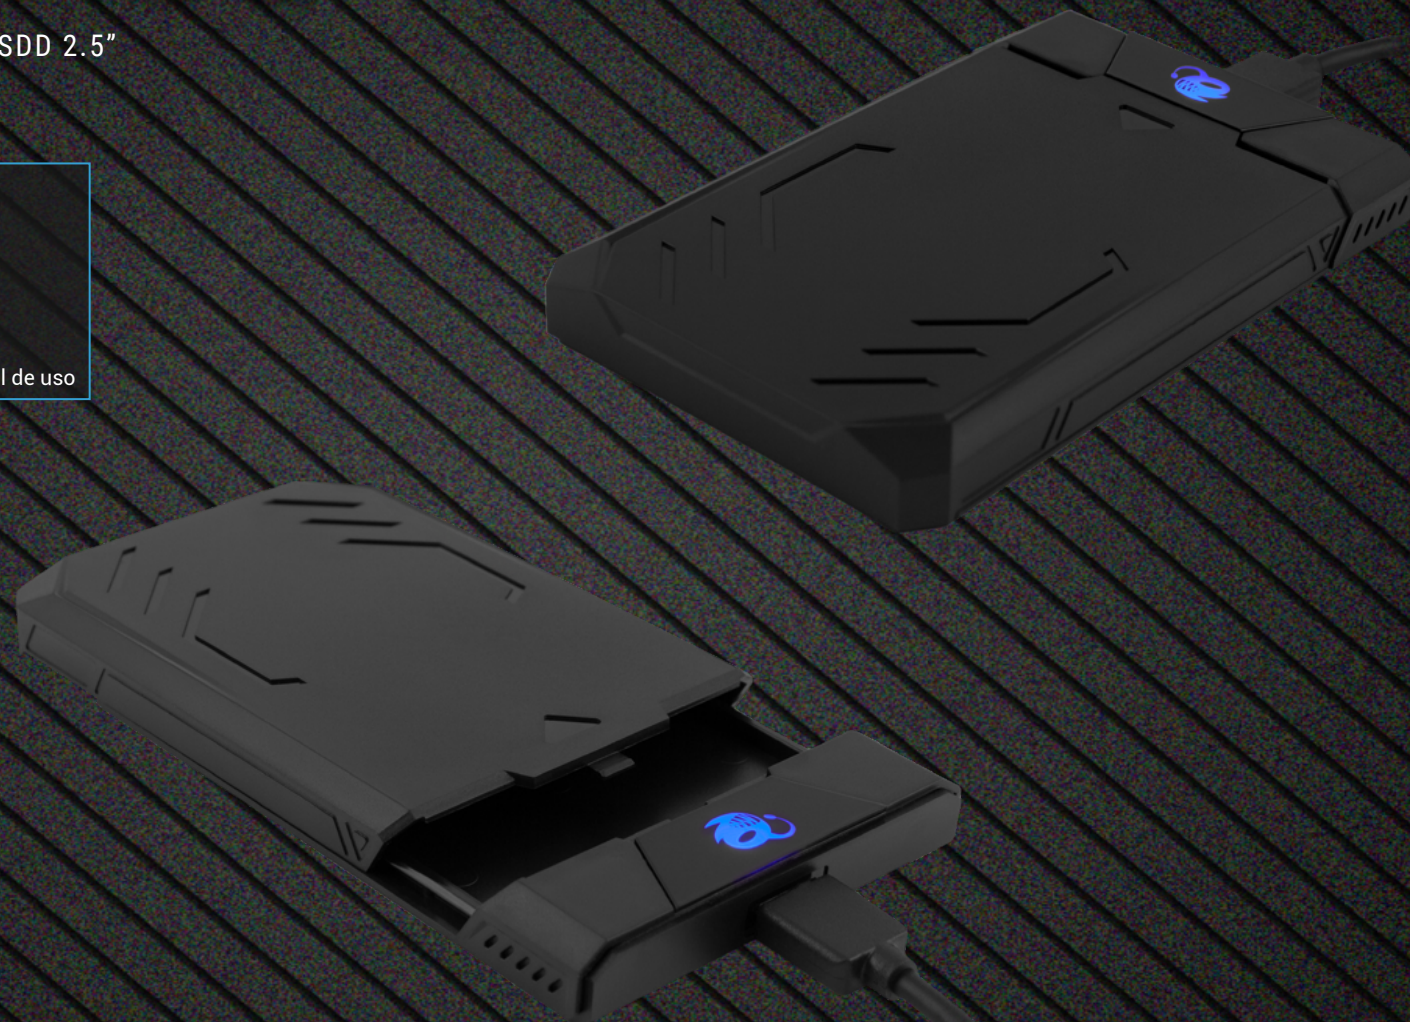

DEEPCASE

CARCASA EXTERNA PARA HDD + SSD 2.5"

CARACTERÍSTICAS

- Montaje sin tornillos
- Plug&Play
- No requiere drivers
- Diseño gamer
- Conexión USB 3.0 con soporte UASP (USB Adapter SCSI Protocol)
- Discos duros de hasta 3TB
- Contiene: Carcasa, cable de conexión, manual de uso

Part Number DG-HDC2503-BK

EAN 8436556148712

 DEEP GAMING