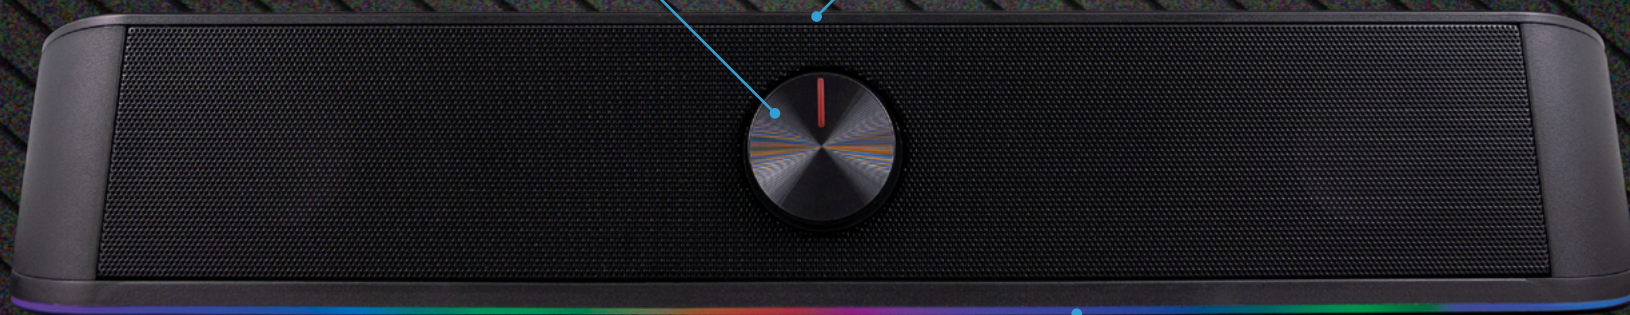

R200B

BARRA DE SONIDO RGB

RUEDA DE VOLUMEN

Sube y baja el volumen cómodamente

BOTONES TÁCTILES

*Cambia el modo de iluminación o
cambia la conexión de AUX a Bluetooth*

ILUMINACIÓN LED

Hasta 6 modos de iluminación

Bluetooth 5.0

Jack 3.5mm

 **DEEP GAMING**

R200B

BARRA DE SONIDO RGB

ESPECIFICACIONES

Tipo de altavoz	Estéreo, Audio 2.0
Potencia	3W x 2 (6W RMS)
THD (Distorsión Total Armónica)	<= 10%
Frecuencia de respuesta	150Hz ~ 20kHz
Separación	> 65dB
Sensibilidad de entrada	700mv +-50mv
Relación señal/ruido	> 85dB
Impedancia	4 Ohm x 2
Altavoces	2" x 2
Alimentación	USB 5V 1A
Batería	NO
Conexiones	AUX (jack de 3.5mm) y Bluetooth v5.0
Alcance BT	10 metros
Controles	Subir/Bajar volumen, Selección de modo (AUX/BT) y control táctil de iluminación
Dimensiones	88 x 440 x 83 mm
Peso Neto	790 gramos
Material	Plástico ABS + Metal
Longitud de cable	1.5m
Color	Negro
Part Number	DG-ALB-R200B
EAN	8436556144615