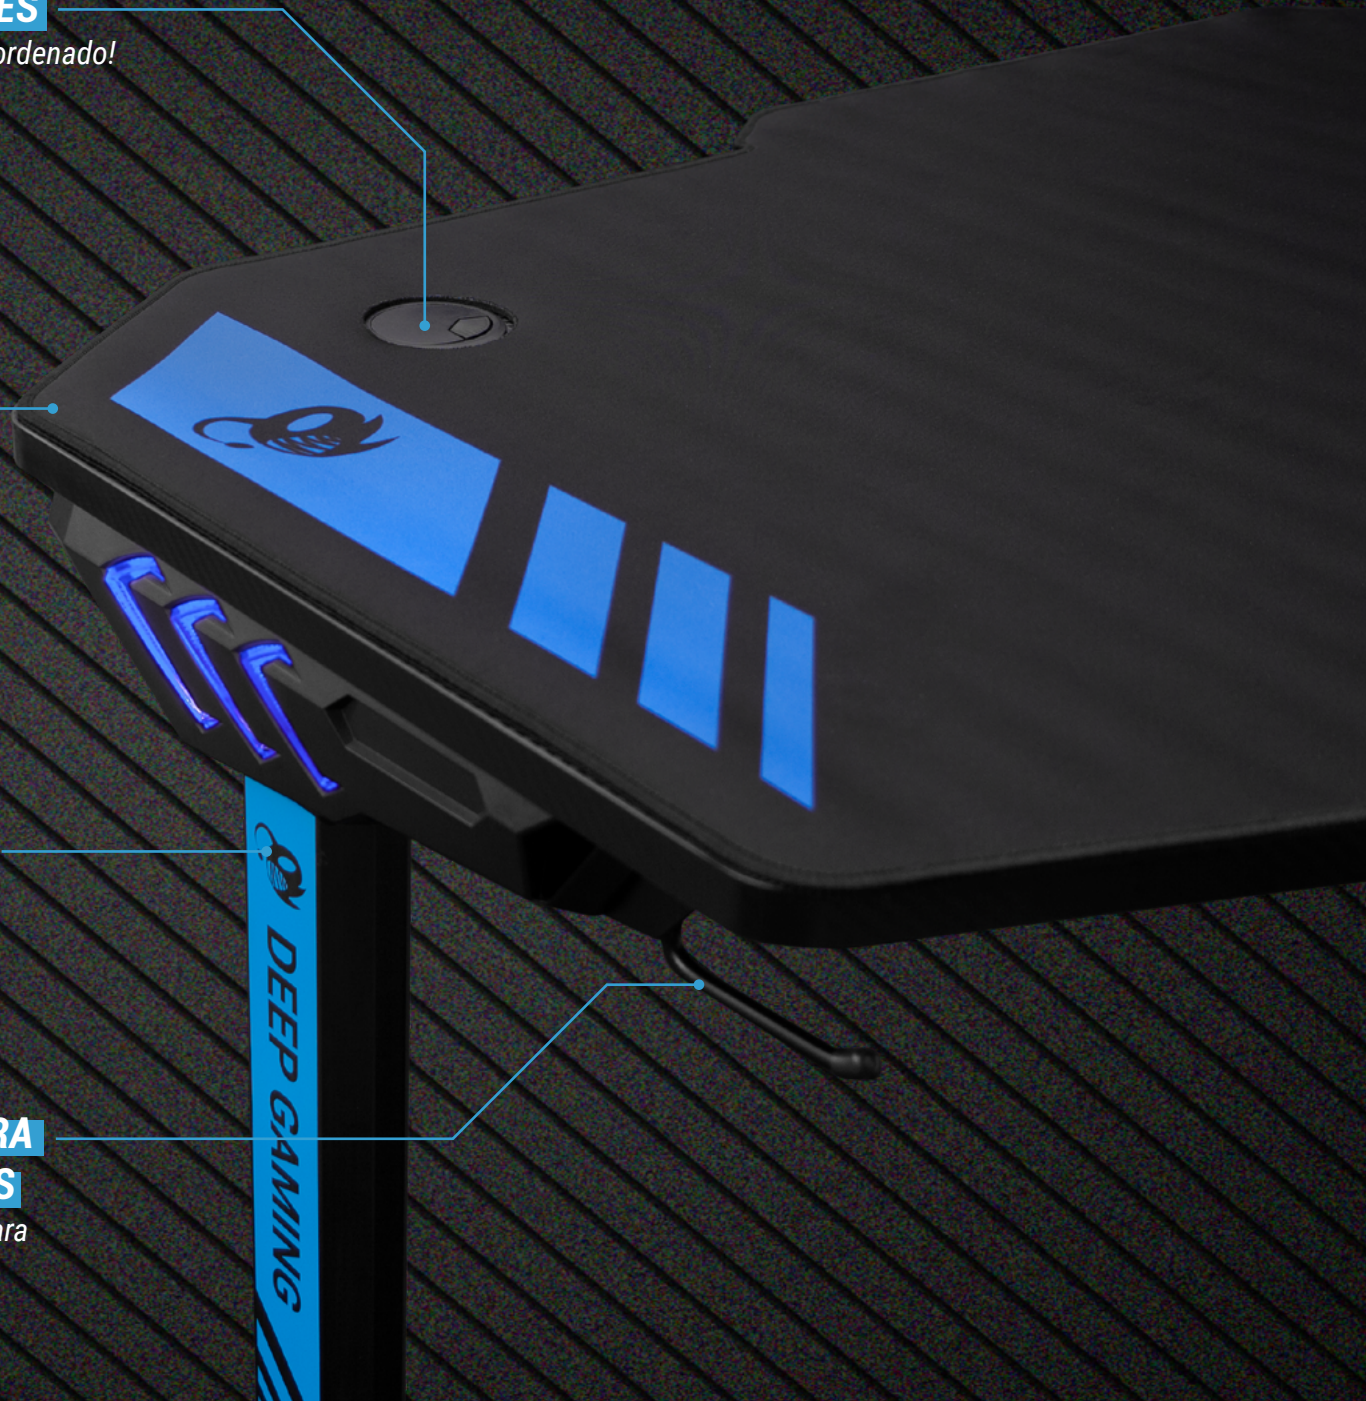

CON PASACABLES

¡Mantén tu escritorio ordenado!

ALFOMBRILLA XXL

Con alfombrilla que cubre completamente la mesa

ESTRUCTURA METÁLICA

De alta resistencia y estabilidad

**SOPORTE PARA
AURICULARES**

En ambos lados para mayor comodidad